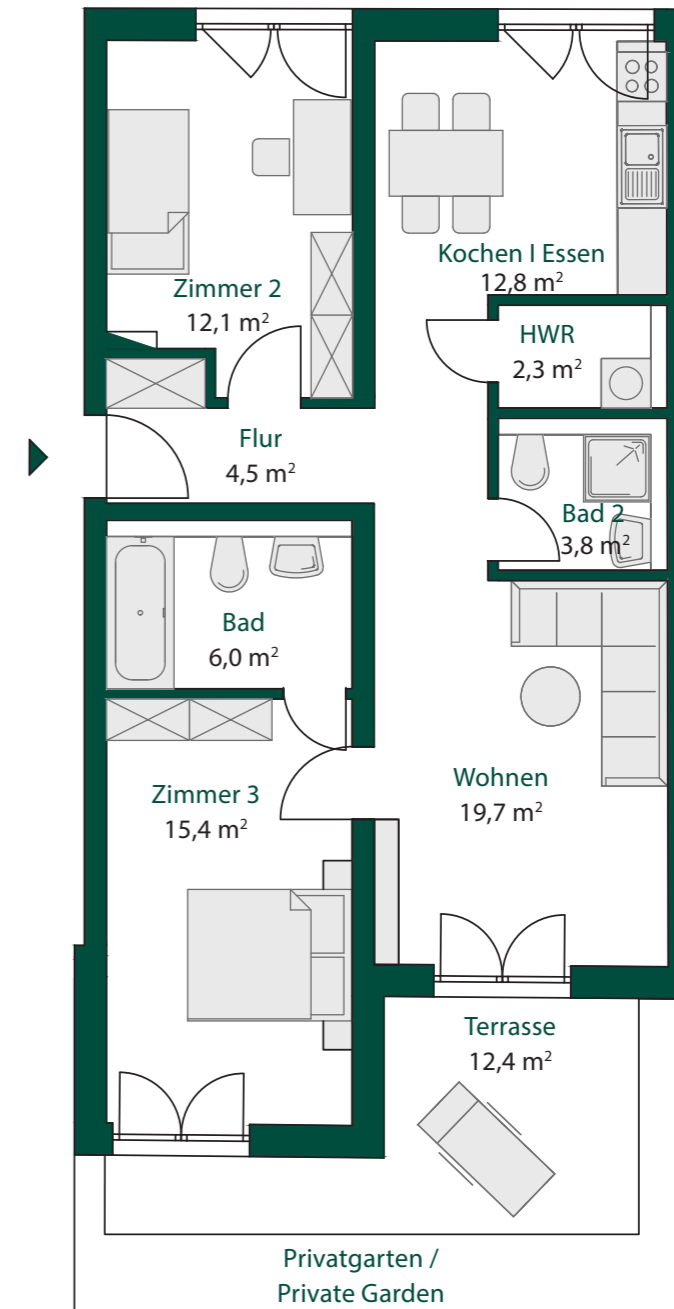

# 3-ZIMMER-WOHNUNG

EG LINKS, CA. 82,8 m<sup>2</sup>  
BARRIEREFREI

## WE 04

*grundriss*

OBERDORFSTRASSE 24  
04299 LEIPZIG

Die Terrasse wird zu 50 % in die Wohnfläche eingerechnet.