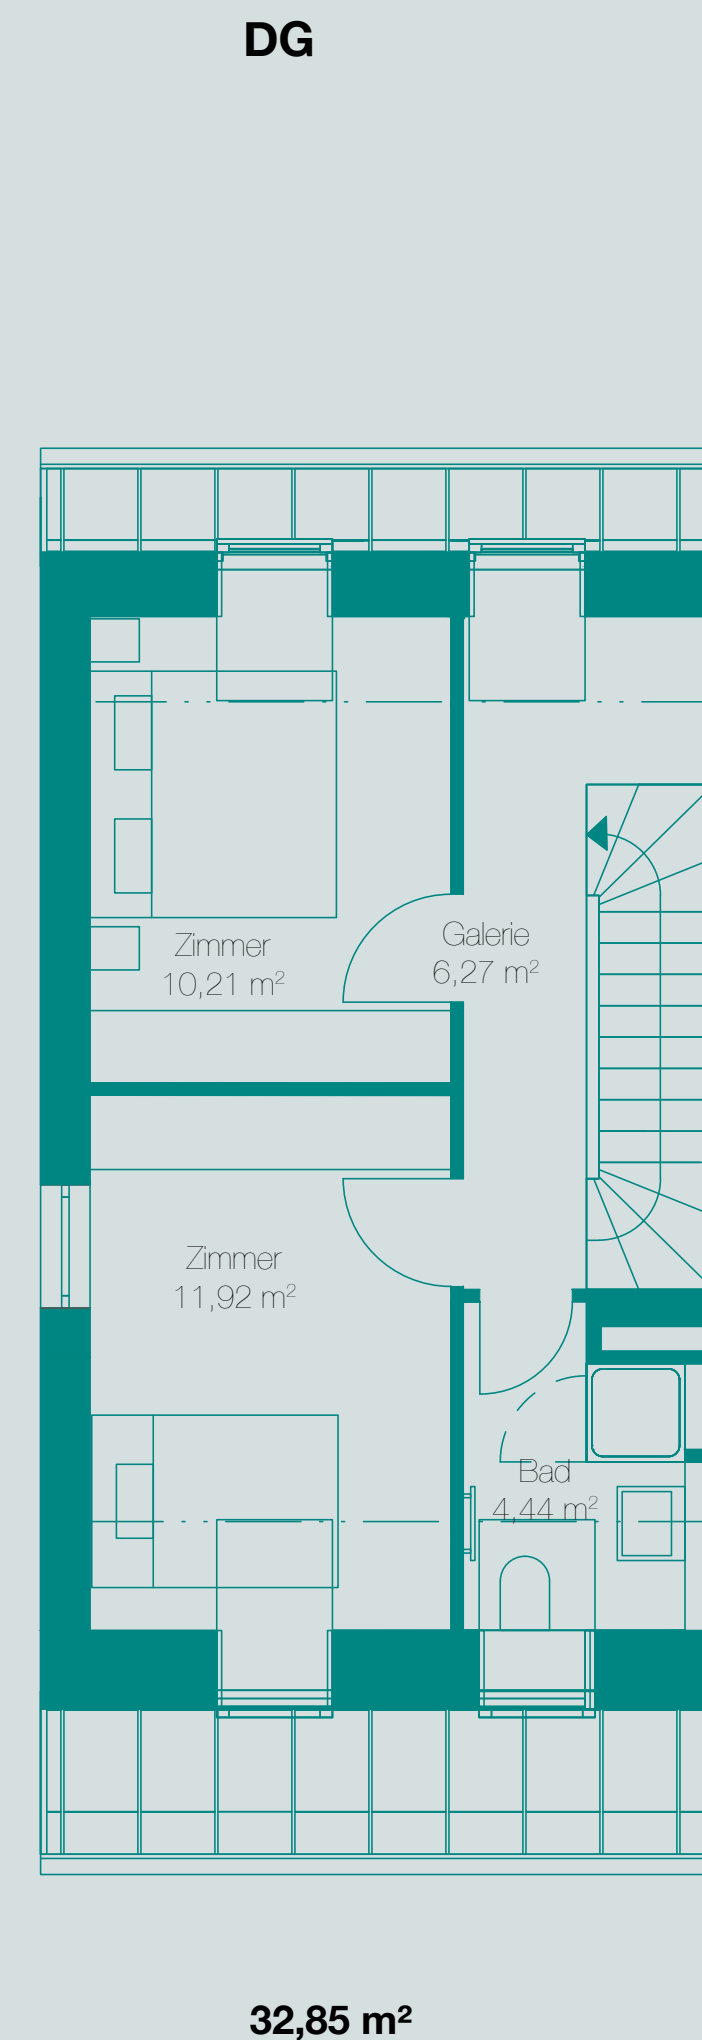

M WE 62

Grundriss

Reihenhaus - Endhaus

5 Zimmer

132,99 m²

ALLGEMEINE INFORMATIONEN

Die Terrassen und Balkone sind zu 50 % in die Wohnflächen eingerechnet.

KOKONI ONE

Frontansicht

Seitenansicht

Hinteransicht

M

WE 62, 65, 69

VERKAUFT

IM VERTRIEB