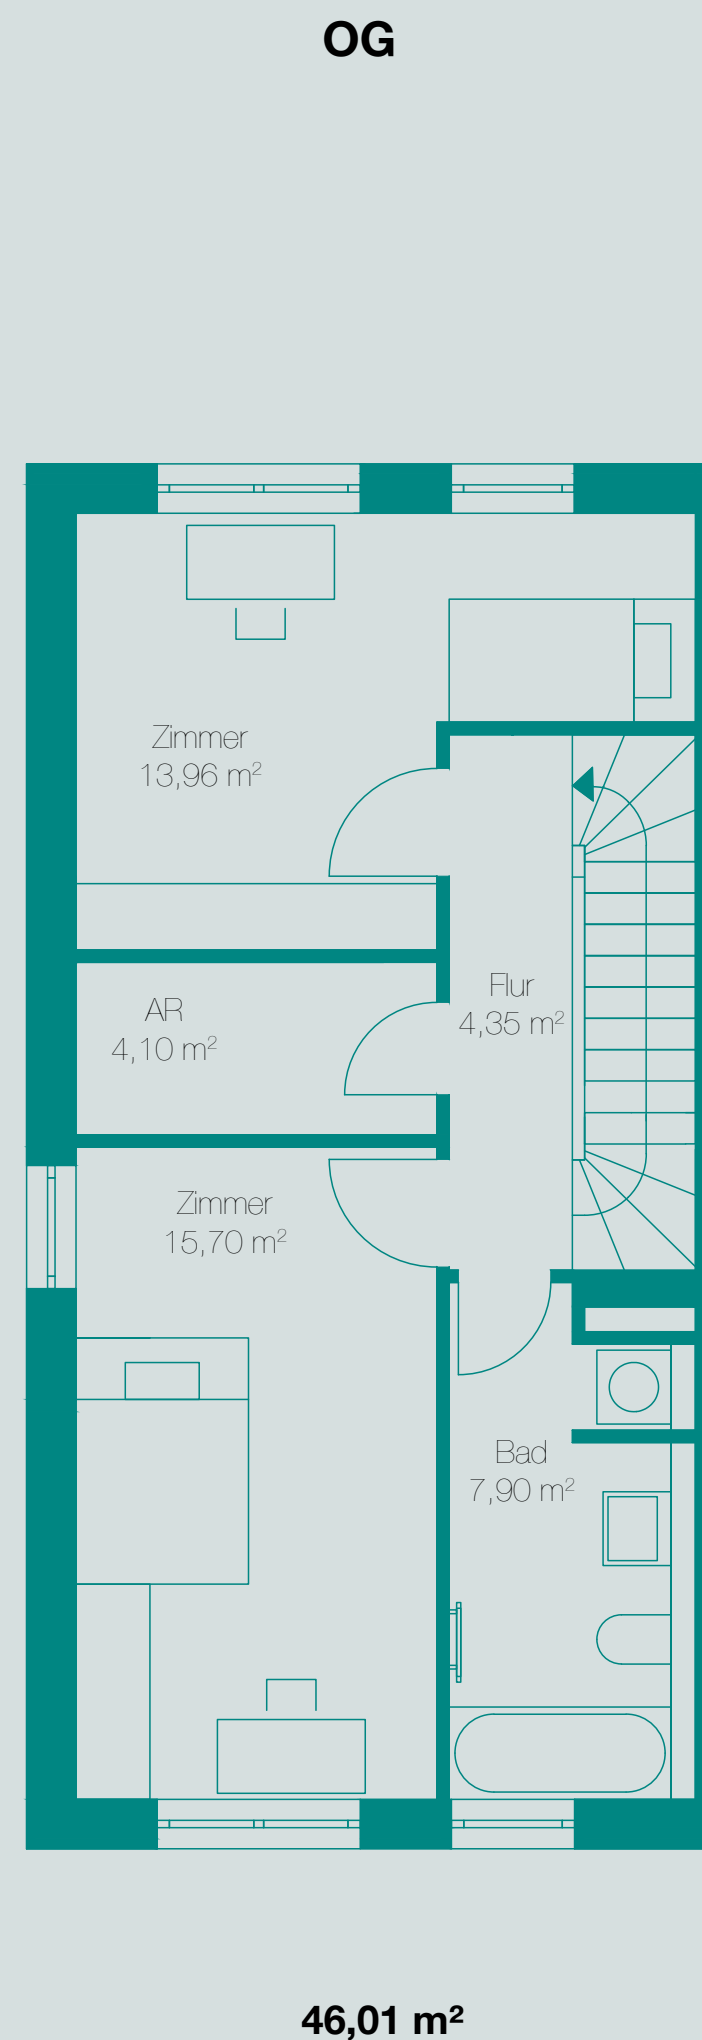

M WE 62

Grundriss

Reihenhaus - Endhaus

5 Zimmer

132,99 m²

ALLGEMEINE INFORMATIONEN

Die Terrassen und Balkone sind zu 50 % in die Wohnflächen eingerechnet.

KOKONI ONE

Frontansicht

Seitenansicht

Hinteransicht

M

WE 62, 65, 69

VERKAUFT

IM VERTRIEB