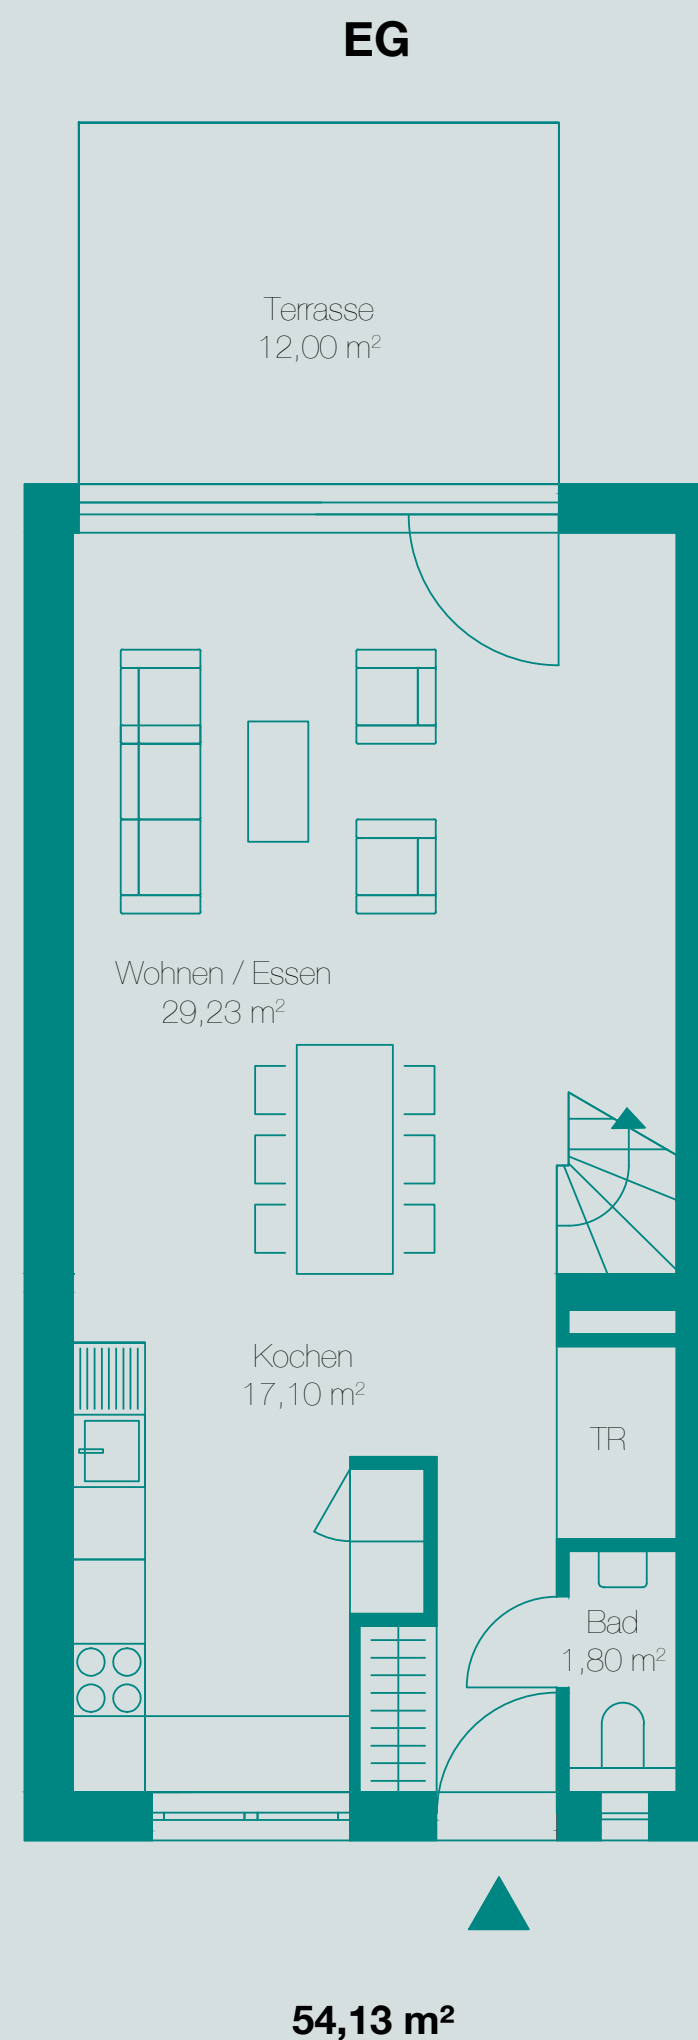

M WE 62

Grundriss

Reihenhaus - Endhaus

5 Zimmer

132,99 m²

ALLGEMEINE INFORMATIONEN

Die Terrassen und Balkone sind zu 50 % in die Wohnflächen eingerechnet.

KOKONI ONE

Frontansicht

Seitenansicht

Hinteransicht

M

WE 62, 65, 69

VERKAUFT

IM VERTRIEB